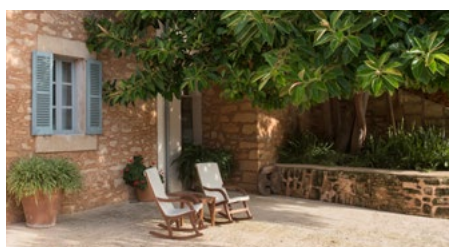

PREDI SON JAUMELL HOTEL RURAL

FACILIDADES PARA MINUSVÁLIDOS

- 1 Junior Suite Garden
- Salones públicos
- Lavabos
- Rampas

SALUD Y RELAX

- Masajes y tratamientos de belleza

RECEPCIÓN

- Servicio 24h.
- WiFi gratuito **en todo el hotel**
- Bicicletas y cascos para adultos y niños
- Bastones de Nordic Walking