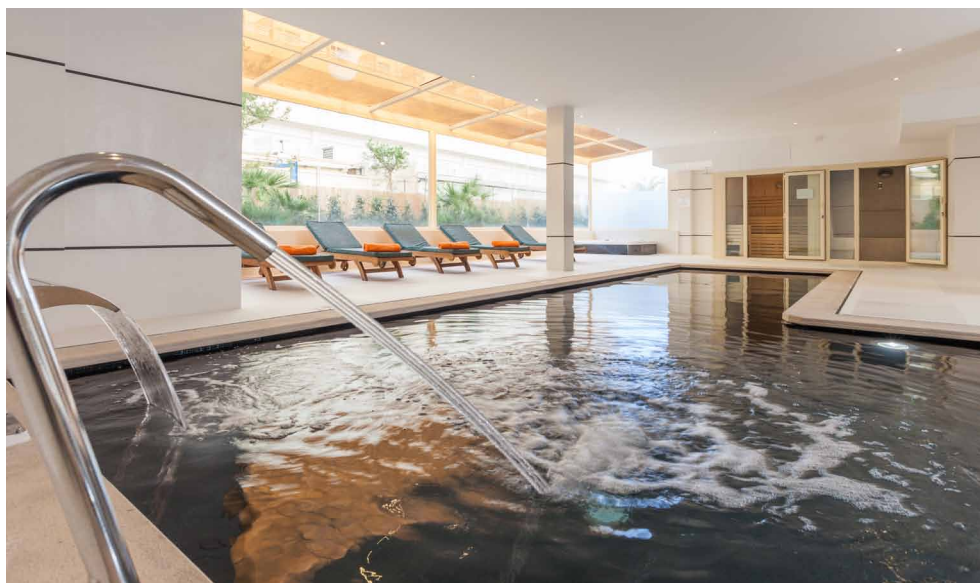

### SALUD Y RELAX

- Sauna
- Masaje
- Piscina con chorros de agua (masaje)
- Jacuzzi
- Baño turco

### BARES Y RESTAURANTES

### PISCINAS

	Desayuno	Almuerzo	Cena	Buffet	À la carte	Bebidas	Aire acondicionado	Calentamiento	TV	Música	WiFi	No fumadores
<b>Caprice</b> Rte. Buffet	●	●	●	●		●	●	●		●	●	●
<b>Babalú</b> Bar Cafetería						●			●	●	●	●
<b>La Palapa</b> Snack Pool Bar		●			●					●	●	
<b>Roof Bar</b> 18+						●					●	

	Adultos	Niños	Agua dulce	Climatizada	No climatizada
<b>Roof Pool</b> 18+	●		●	●	
<b>Piscina interior</b>	●	●	●	●	
<b>Piscina exterior</b>	●	●	●		●

- Cenas temáticas en el buffet.

Según la normativa de la UE, no se permite fumar en ningún lugar público cerrado.